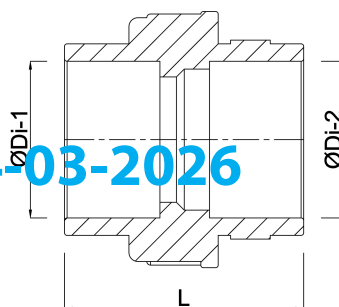

VDL Koppeling PVC-U 25 mm lijmmof 16bar grijs type A (7002845)

VL Van de Lande

TECHNISCHE SPECIFICATIES

Kleur grijs

Type A

Materiaal PVC-U

Materiaal afdichting EPDM

Verbinding lijmmof

Maat 25 mm

Werkdruk 16 bar

AFMETINGEN

K-2 36 mm

L 61 mm

ØDi-1 25 mm

ØDi-2 25 mm

Gegenerereerd op datum: 14-03-2026