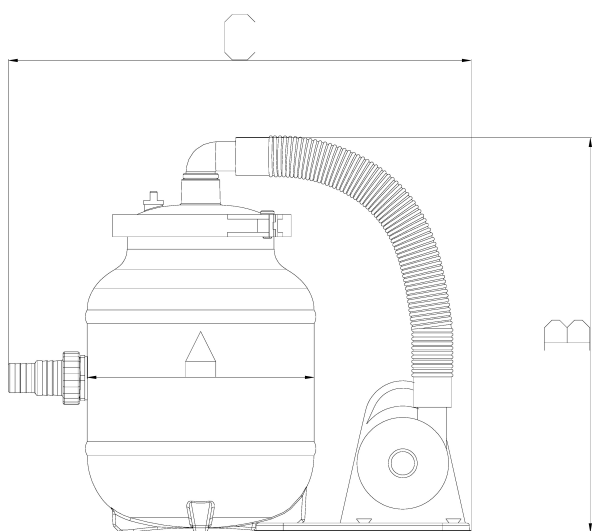

**Filterset HDPE 32-38 mm
slangtule 2bar 230VAC grijs
12,5ltr type EZ clean Aqualoon
(7018979)**

TECHNISCHE SPECIFICATIES

Kleur	grijs
Type	EZ clean Aqualoon
Materiaal	HDPE
Verbinding	slangtule
Spanning	230VAC
Werkdruk	2 bar
Max. temp.	35 °C
Maat	32-38 mm
Type	
Diameter	250 mm
Gewicht	5.5 kg
Zand	12 kg
Max capaciteit	2.8 m ³ /h
Pomp	FP100
Max. vol. zwembad	6 m ³
Aqualoon	320 g

AFMETINGEN

A 250 mm

B 435 mm

C 510 mm

PRODUCTINFORMATIE

Energiezuinige filterset voor kleine opzetbaden. Het filtermedium Aqualoon® zorgt voor veel minder weerstand in het filter, waardoor het vermogen van de filterpomp gereduceerd wordt tot slechts 100 watt. Door het lage vermogen is de filterpomp bijna geruisloos.