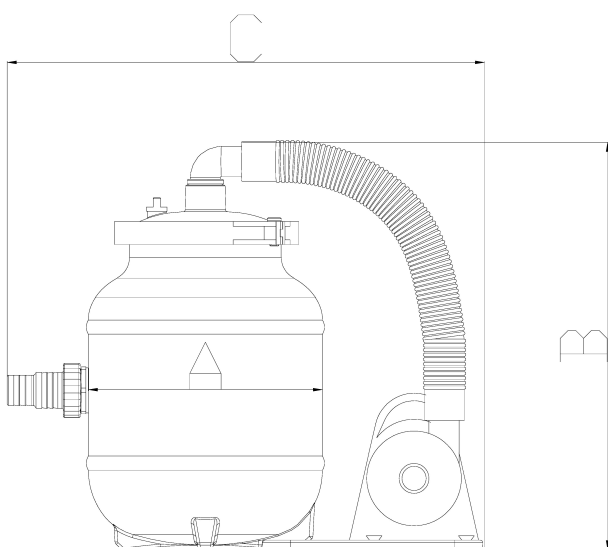

# TECHNISCHE SPECIFICATIES

Kleur grijs

Type EZ clean Aqualoon

Materiaal HDPE

Verbinding slangtule

Spanning 230VAC

Werkdruk 2 bar

Max. temp. 35 °C

Maat 32-38 mm

Type

Diameter 250 mm

Gewicht 5.5 kg

Zand 12 kg

Max capaciteit 2.8 m<sup>3</sup>/h

Pomp FP100

Max. vol. zwembad 6 m<sup>3</sup>

# AFMETINGEN

A 250 mm

B 435 mm

C 510 mm