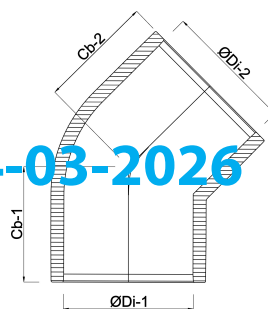

VDL Knie 45° PVC-U 32 mm
lijmmof 16bar grijs KIWA
(7002607)

V-L Van de Lande

TECHNISCHE SPECIFICATIES

Kleur grijs

Materiaal PVC-U

Keurmerk KIWA

Verbinding lijmmof

Werkdruk 16 bar

Maat 32 mm

AFMETINGEN

Cb-1 29 mm

Cb-2 29 mm

ØDi-1 32 mm

ØDi-2 32 mm

β 45 °

Gegenererd op datum: 14-03-2026