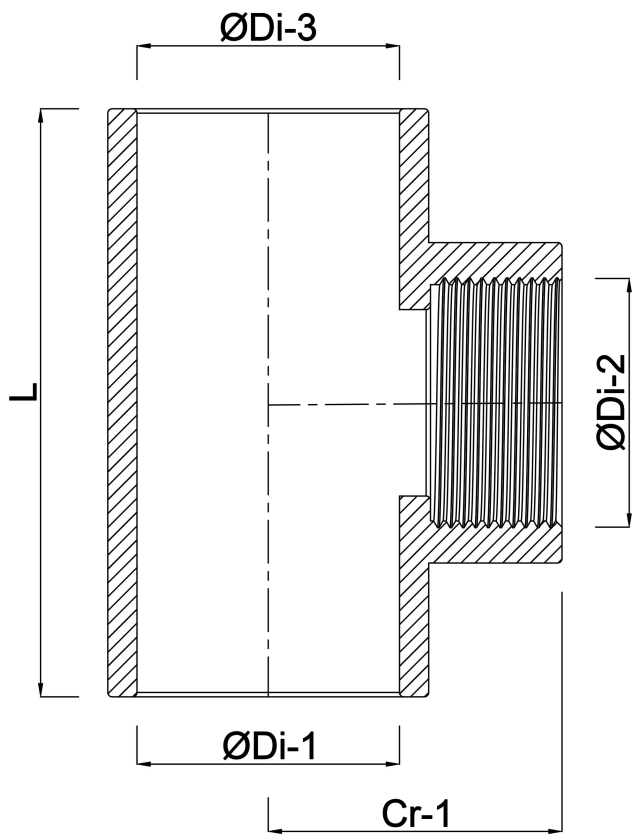

**VDL T-stuk 90° PVC-U 32 mm x
1/2" x 32 mm lijmmof x
binnendraad x lijmmof 16bar
grijs type versterkt (7018114)**

V-L Van de Lande

TECHNISCHE SPECIFICATIES

Kleur	grijs
Materiaal	PVC-U
Type	versterkt
Maat	32 mm x 1/2" x 32 mm
Verbinding	lijmmof x binnendraad x lijmmof
Werkdruk	16 bar

AFMETINGEN

Cr-1	33 mm
F-2	16 mm
L	39 mm
P-1	22 mm
P-3	22 mm
ØDi-1	32 mm
ØDi-2	1/2 "
ØDi-3	32 mm
β	90 °

Gegeneerd op datum: 24-05-2026

<http://www.bosta.com>