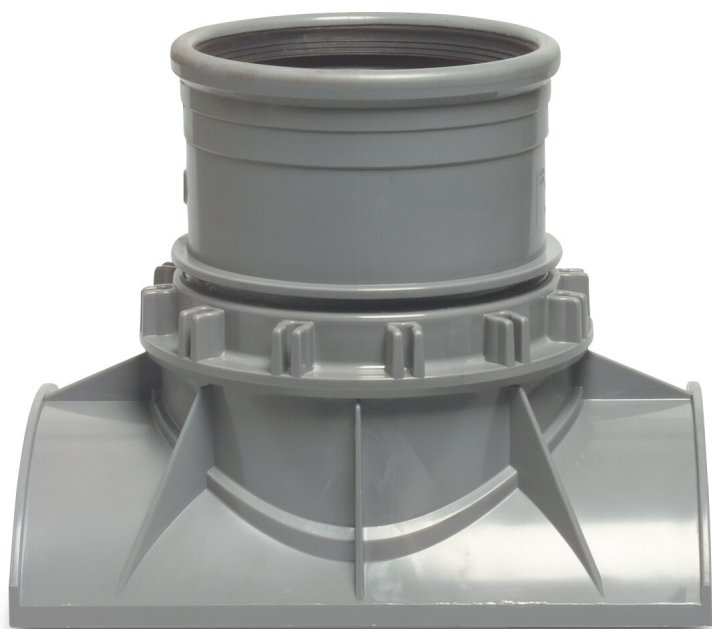

**Schroefinlaat PVC-U 250 mm x
160 mm SN8 schroefinlaat x
manchet grijs KIWA/KOMO
(0350276)**

TECHNISCHE SPECIFICATIES

Kleur	grijs
Materiaal	PVC-U
Keurmerk	KIWA/KOMO
Verbinding	schroefinlaat x manchet
SN	SN8
Maat	250 mm x 160 mm