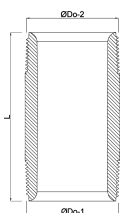

**Profec Nr. 23 Pijpnippel staal
zwart 2" buitendraad 16bar
250 mm (1167250)**

TECHNISCHE SPECIFICATIES

Materiaal staal zwart

Verbinding buitendraad

DIN Norm DIN 2982

Fitting nr. Nr. 23

Werkdruk 16 bar

Maat 2"

Lengte 250 mm

AFMETINGEN

L 250 mm

ØDi-1 53.1 mm

ØDi-2 53.1 mm

ØDo-1 2 "

ØDo-2 2 "

Gegenerereerd op datum: 14-03-2026