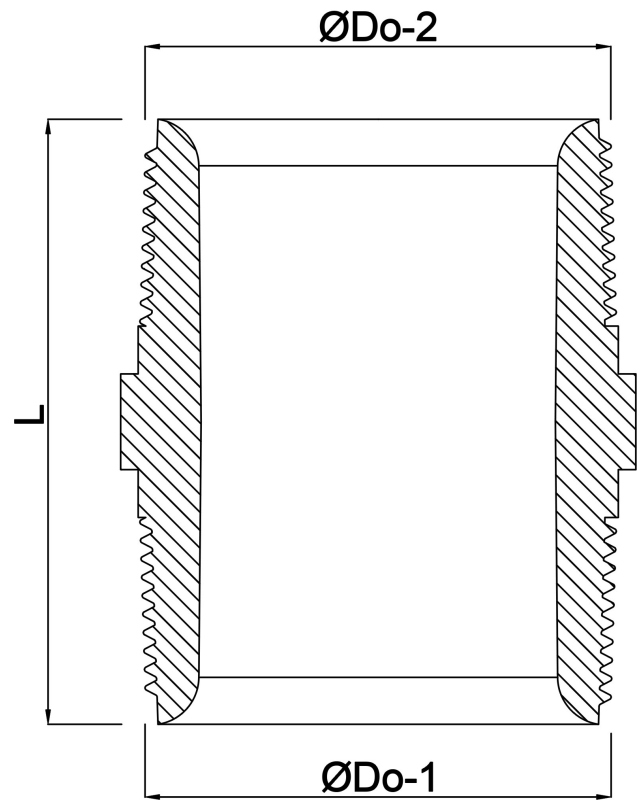

VDL Nippel PVC-U 1" buitendraad 16bar grijs (7002788)

VL Van de Lande

TECHNISCHE SPECIFICATIES

Kleur	grijs
Materiaal	PVC-U
Werkdruk	16 bar
Maat	1"
Verbinding	buitendraad

AFMETINGEN

F-1	21 mm
F-2	21 mm
L	51 mm
ØDo-1	1 "
ØDo-2	1 "