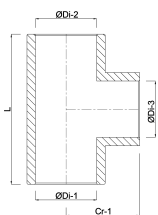

AFMETINGEN

Cr-1 11 mm

L 22 mm

ØDi-1 20 mm

ØDi-2 20 mm

ØDi-3 20 mm

β 90 °

Gegenerereerd op datum: 13-03-2026