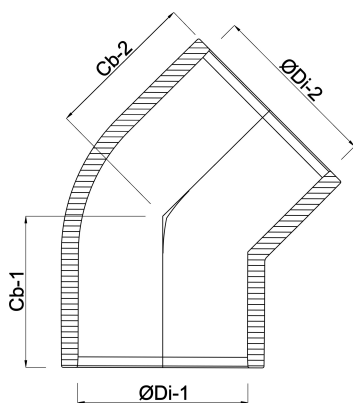

Knie 45° PVC-U 140 mm
lijmmof 16bar grijs (7014840)

TECHNISCHE SPECIFICATIES

Kleur grijs

Materiaal PVC-U

Verbinding lijmmof

Maat 140 mm

Werkdruk 16 bar

AFMETINGEN

Cb-1 106 mm

Cb-2 106 mm

Gietvorm spuitgegoten

ØDi-1 140 mm

ØDi-2 140 mm

Gegenerereerd op datum: 13-03-2026

<http://www.bosta.com>