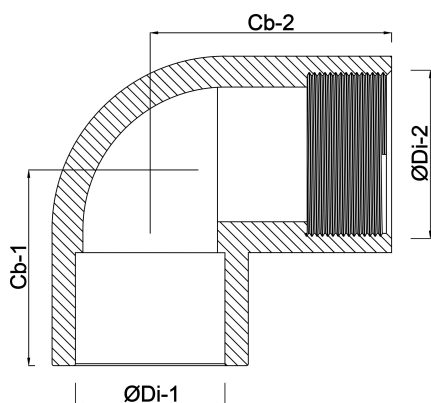

**VDL Knie 90° PVC-U 32 mm x 1"  
lijmmof x binnendraad 10bar  
grijs (7002627)**

**VL** Van de Lande

# TECHNISCHE SPECIFICATIES

Kleur	grijs
Materiaal	PVC-U
Werkdruk	10 bar
Maat	32 mm x 1"
Verbinding	lijmmof x binnendraad

## AFMETINGEN

Cb-1	39 mm
Cb-2	39 mm
F-1	21 mm
ØDi-1	32 mm
ØDi-2	1 "

**Gegenerereerd op datum: 14-03-2026**

<http://www.bosta.com>