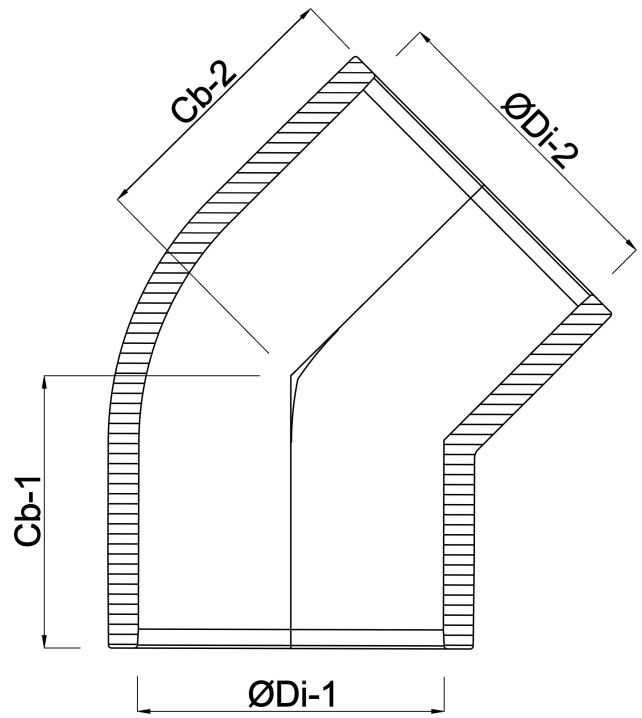

Profec Knie 45° PVC-U 25 mm lijmmof 16bar grijs (0111826)

TECHNISCHE SPECIFICATIES

Kleur	grijs
-------	-------

Materiaal	PVC-U
-----------	-------

Verbinding	lijmmof
------------	---------

Maat	25 mm
------	-------

Werkdruk	16 bar
----------	--------

AFMETINGEN

Cb-1	185 mm
------	--------

Cb-2	185 mm
------	--------

ØDi-1	25 mm
-------	-------

ØDi-2	25 mm
-------	-------

Gegenerereerd op datum: 22-05-2026

<http://www.bosta.com>