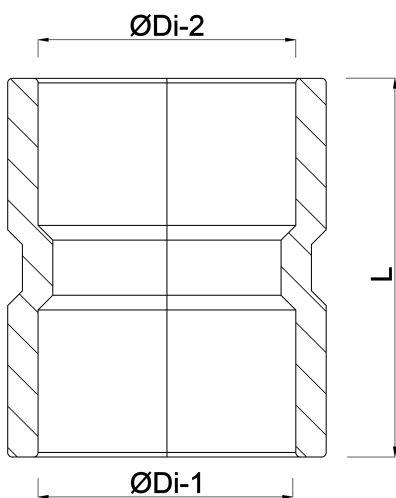

Sok PVC-U 315 mm lijmmof 10bar grijs (7014868)

TECHNISCHE SPECIFICATIES

Kleur grijs

Materiaal PVC-U

Verbinding lijmmof

Maat 315 mm

Werkdruk 10 bar

AFMETINGEN

Gietvorm spuitgegoten

L 341 mm

ØDi-1 315 mm

ØDi-2 315 mm

Gegenerereerd op datum: 13-03-2026

<http://www.bosta.com>