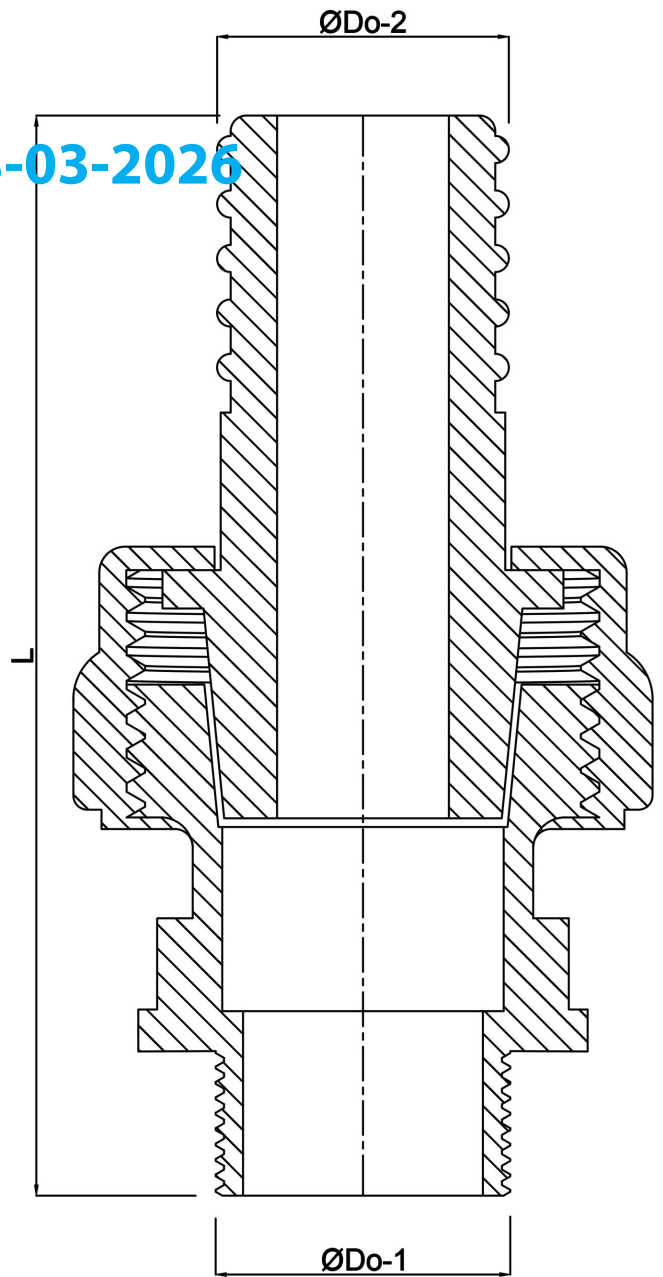

**Koppeling PA (nylon) 2" x 50  
mm buitendraad x slangtule  
16bar wit (0440584)**

# TECHNISCHE SPECIFICATIES

Kleur wit

Materiaal PA (nylon)

Verbinding buitendraad x slangtule

Max. temperatuur 80 °C

Werkdruk 16 bar

Max. temp. 80 °C

Maat 2" x 50 mm

Lengte 133 mm

Buiten ø 83 mm

# AFMETINGEN

F-1 15.5 mm

K-1 83 mm

L 133 mm

ØDo-1 2"

ØDo-2 50 mm

Gegeneerd op datum: 13-03-2026

<http://www.bosta.com>