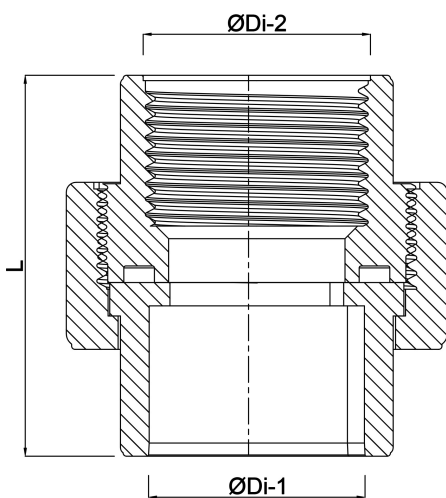

**Profec Overgangskoppeling
PVC/RVS 316 25 mm x 3/4"
lijmmof x binnendraad 10bar
grijs (0102101)**

TECHNISCHE SPECIFICATIES

Kleur	grijs
Materiaal	PVC/RVS 316
Materiaal afdichting	EPDM
Verbinding	lijmmof x binnendraad
Werkdruk	10 bar
Maat	25 mm x 3/4"

AFMETINGEN

L	55.7 mm
ØDi-1	25 mm
ØDi-2	3/4 "

Gegenerereerd op datum: 13-03-2026

<http://www.bosta.com>