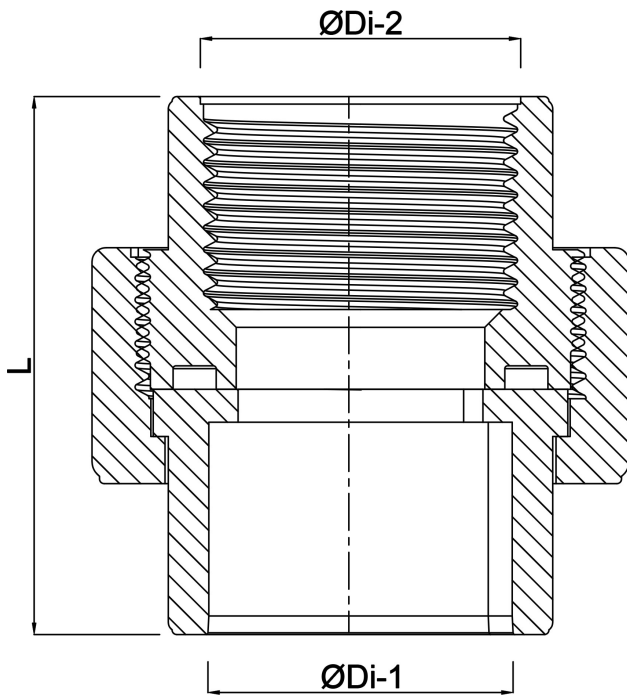

**Profec Overgangskoppeling
PVC/RVS 316 25 mm x 3/4"
lijmmof x binnendraad 10bar
grijs (0102101)**

TECHNISCHE SPECIFICATIES

Kleur grijs

Materiaal PVC/RVS 316

Materiaal afdichting EPDM

Verbinding lijmstof x binnendraad

Werkdruk 10 bar

Maat 25 mm x 3/4"

AFMETINGEN

L 55.7 mm

ØDi-1 25 mm

ØDi-2 3/4 "

Gegeneerd op datum: 22-05-2026

<http://www.bosta.com>