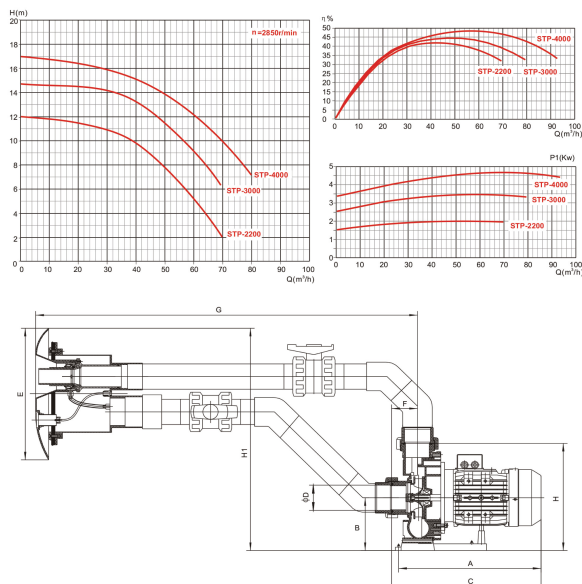

# TECHNISCHE SPECIFICATIES

Verbinding lijmmof

Type STP-4000SS

Vermogen 5,5 PK

Maat 75 mm

Spanning 400VAC

Vermogen 4 kW

Max capaciteit 80 m<sup>3</sup>/h

# AFMETINGEN

A 440 mm

B 156 mm

C 500 mm

D 75 mm

E 357 mm

F 77 mm

G 1110 mm

H

340 mm

h1

635 mm

## PRODUCTINFORMATIE

Instelbare tegenstroom pomp voor een dagelijkse zwemtraining. Deze tegenstroom pomp kan eenvoudig worden geïnstalleerd. Het is mogelijk om de straal sterkte en lucht aanzuiging van het mondstuk van 40 mm diameter, direct in te stellen. Het mondstuk en de zuig- en pneumatische schakelaar zijn gepositioneerd in het frontpaneel van de tegenstroom pomp.