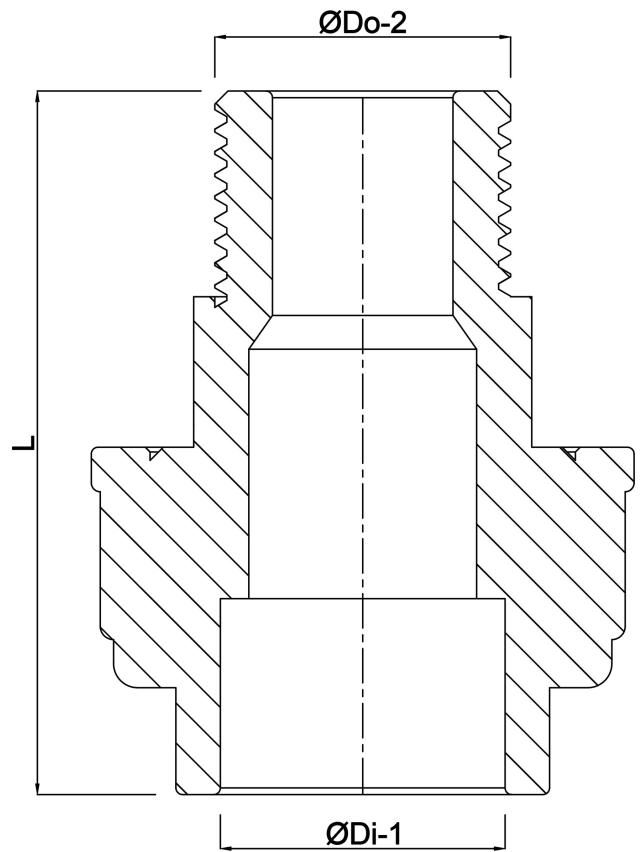

VDL Verbindingskoppeling
PVC-U 40 mm x 1 1/4"
buitendraad x lijmmof 16bar
grijs (0100435)

VL Van de Lande

TECHNISCHE SPECIFICATIES

Kleur	grijs
Materiaal	PVC-U
Materiaal afdichting	EPDM
Verbinding	buitendraad x lijmmof
Maat	40 mm x 1 1/4"
Werkdruk	16 bar

AFMETINGEN

F-2	32 mm
Hi-1	22 mm
L	79 mm
ØDi-1	40 mm
ØDo-2	1 1/4 "

Gegenerereerd op datum: 24-05-2026

<http://www.bosta.com>