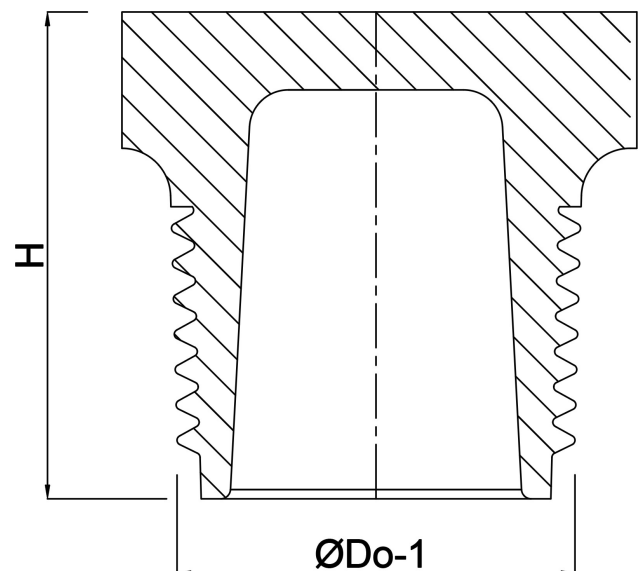

# TECHNISCHE SPECIFICATIES

Kleur grijs

Materiaal PVC-U

Verbinding buitendraad

Werkdruk 10 bar

Maat 1/2"

# AFMETINGEN

H 25 mm

ØDo-1 1/2 "

**Gegenerereerd op datum: 22-05-2026**

<http://www.bosta.com>