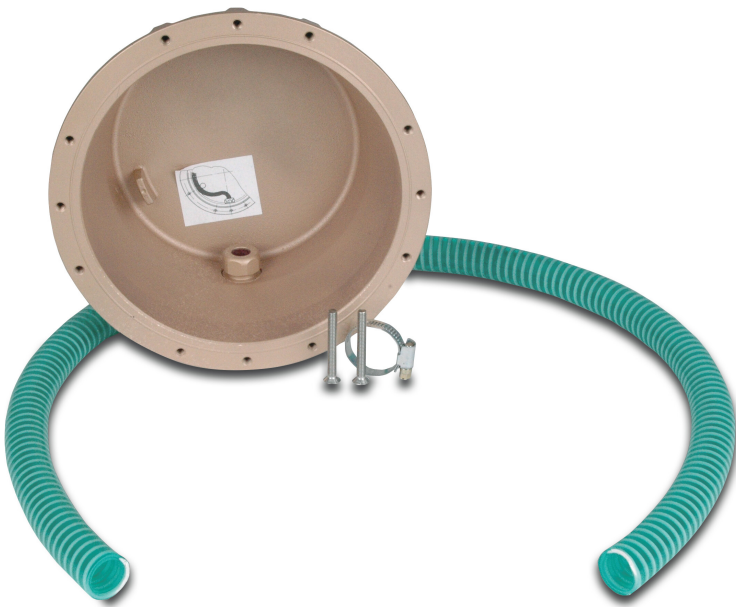

Nis met buis voor kabel (7028813)

TECHNISCHE SPECIFICATIES

Geschikt voor

15W, 21W, 30W Hugo Lahme LED light

Gegenereerd op datum: 10-03-2026

<http://www.bosta.com>