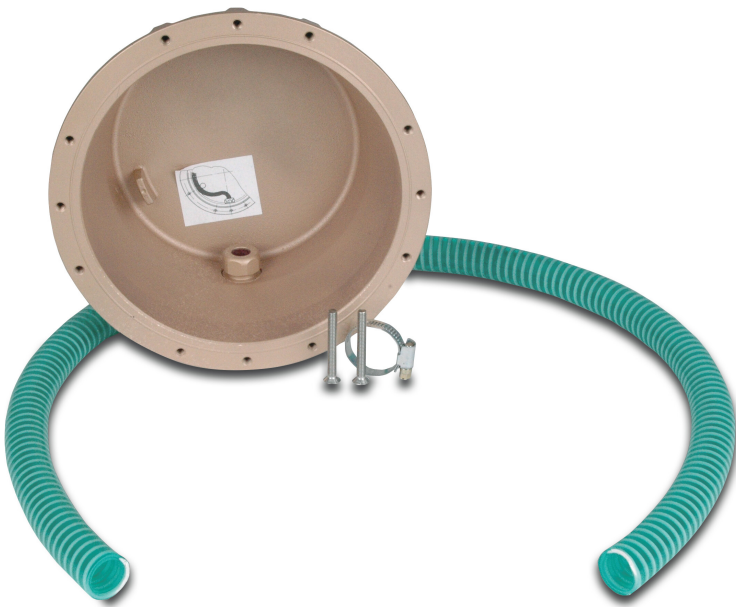

Nis met buis voor kabel (7028813)

TECHNISCHE SPECIFICATIES

Geschikt voor

15W, 21W, 30W Hugo Lahme LED light

Gegenereerd op datum: 26-05-2026

<http://www.bosta.com>