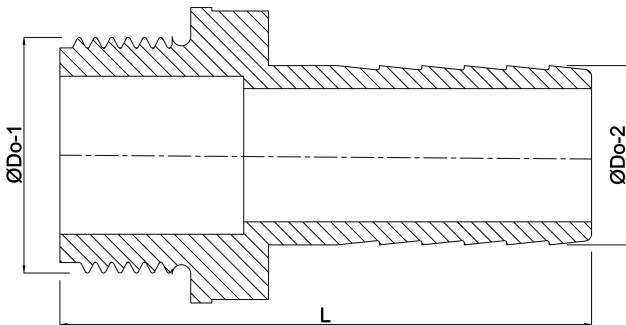

Profec Slangtule messing 3" x 75 mm buitendraad x slangtule 30bar (0411875)

TECHNISCHE SPECIFICATIES

Materiaal	messing
Verbinding	buitendraad x slangtule
Werkdruk	30 bar
Max. temp.	120 °C
Maat	3" x 75 mm
Max. temperatuur	120 °C
Sleutelmaat	81

AFMETINGEN

Dq-2	71.5 mm
F-1	18 mm
L	97 mm
Lq-2	38 mm
Nq-2	4
P-1	38 mm
ØDi-1	78.5 mm
ØDi-2	67.5 mm

ØDo-1

3 "

ØDo-2

75 mm

Gegenerereerd op datum: 23-05-2026

<http://www.bosta.com>