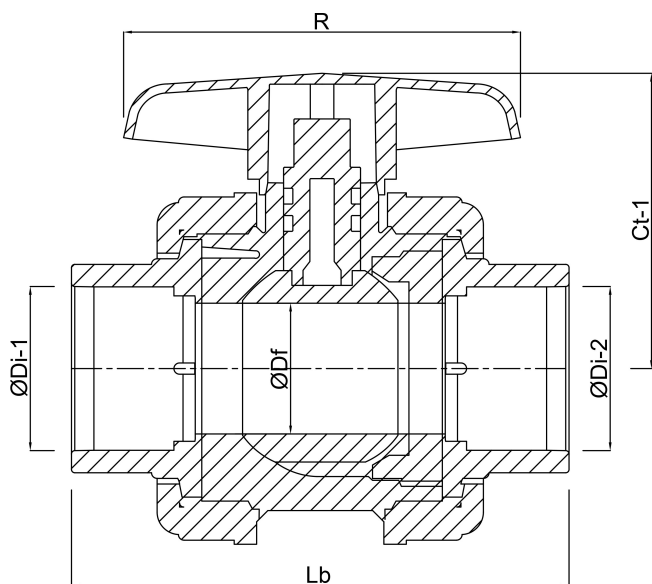

Materiaal afdichting EPDM

Verbinding lijmmof

Temperatuurbereik 0°C - 60°C

Maat 16 mm

Werkdruk 16 bar

# AFMETINGEN

Ct-1 56 mm

Lb 84 mm

R 82 mm

ØDf 15 mm

ØDi-1 16 mm

ØDi-2 16 mm

**Gegenererd op datum: 08-03-2026**