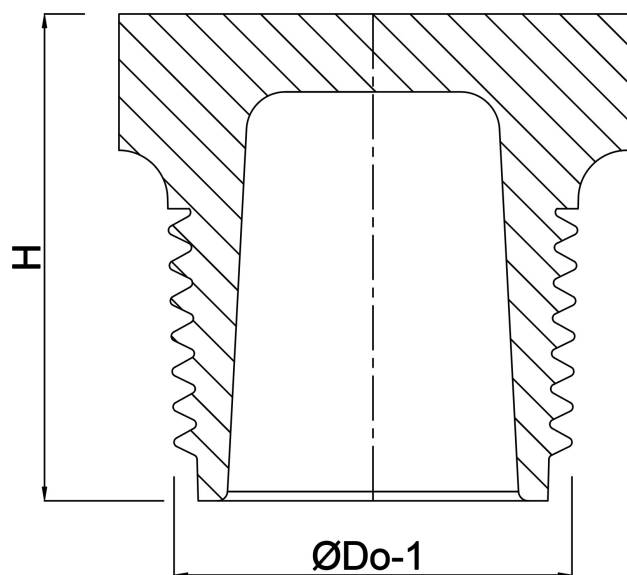

# TECHNISCHE SPECIFICATIES

Kleur grijs

Materiaal PVC-U

Verbinding buitendraad

Werkdruk 10 bar

Maat 1"

# AFMETINGEN

H 32 mm

ØDo-1 1"

**Gegenerereerd op datum: 22-05-2026**

<http://www.bosta.com>