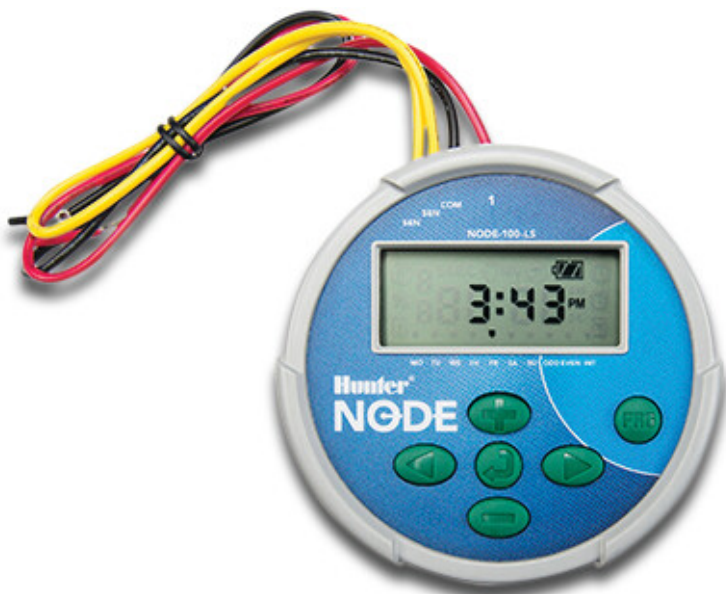

# Hunter Regenautomat 9VDC blauw without solenoid type NODE 400 4 stations (7032925)

**Hunter®**

# TECHNISCHE SPECIFICATIES

Kleur	blauw
-------	-------

Type	NODE
------	------

Spanning	9VDC
----------	------

Hoogte	64 mm
--------	-------

IP waarde	IP68
-----------	------

Model	without solenoid
-------	------------------

## PRODUCTINFORMATIE

Voor geïsoleerde locaties en gebieden met beperkte stroomvoorziening is de Hunter NODE de slimme, betrouwbare oplossing. De NODE wordt snel en gemakkelijk op de solenoïde aansluiting van een magneetventiel gemonteerd, zonder schroeven, boren of extra draden. De stevige constructie van de eenheid en de volledig waterdichte buitenkant zorgen ervoor dat hij de ruwe omgeving van elke hydrantput aankan. De NODE wordt gevoed door één of twee 9V alkalinebatterijen en levert standaard of langdurig vermogen gedurende het hele seizoen. Naast de uitzonderlijke betrouwbaarheid beschikt de NODE over een eenvoudig te programmeren LCD-scherm, de mogelijkheid om een Pump Master Valve te bedienen, en is hij sneller te programmeren met Hunter's eenvoudige wizard met 3 programma's en 4 starttijden per programma. De vele programmeeropties en de robuuste betrouwbaarheid maken de NODE tot een compacte, maar krachtige besproeiingscontroller met de flexibiliteit van batterij- of zonne-energie.