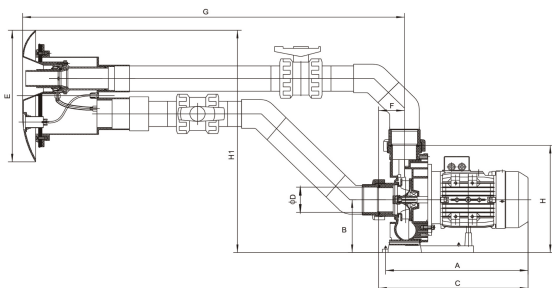

Tegenstroomset PP 75 mm lijmmof 400VAC type STP-4000 (0180567)

TECHNISCHE SPECIFICATIES

Materiaal PP

As RVS

Materiaal waaier 1 PPO

Materiaal afdichting SiC-SiC

Verbinding lijmmof

Type STP-4000

Vermogen 5,5 PK

Maat 75 mm

Spanning 400VAC

Vermogen 4.1 kW

Max capaciteit 80 m³/h

IP waarde IP55

AFMETINGEN

A 440 mm

B 156 mm

C 500 mm

D 75 mm

E 395 mm

F 77 mm

G 1110 mm

H 340 mm

h1 635 mm

PRODUCTINFORMATIE

Instelbare tegenstroom pomp voor een dagelijkse zwemtraining. Deze tegenstroom pomp kan eenvoudig worden geïnstalleerd. Het is mogelijk om de straal sterkte en luchtaanzuiging van het mondstuk van 40 mm diameter, direct in te stellen. Het mondstuk en de zuig-en pneumatische schakelaar zijn gepositioneerd in het frontpaneel van de tegenstroom pomp.