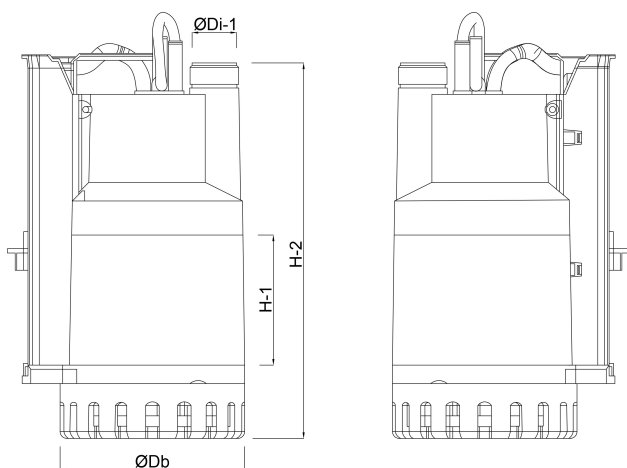

Maat 1 1/4"

Vlotter niet meegeleverd

Vermogen 0.2 kW

Ampère 0,9 A

Max capaciteit

5 m³/h

AFMETINGEN

Db

148 mm

H-1

38 mm

H-2

253 mm

ØDi-1

1 1/4 "

PRODUCTINFORMATIE