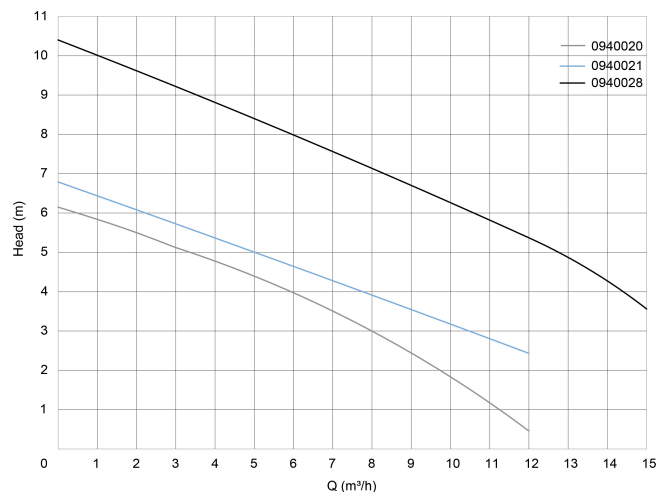

**DAB Dompelpomp
technopolymer 1 1/4"
binnendraad 0,9A 230VAC
groen type NOVA 180 M-NA
(7043965)**

TECHNISCHE SPECIFICATIES

Kleur	groen
Materiaal	technopolymer
Pomphuis	technopolymer
Materiaal waaier 1	technopolymer
Verbinding	binnendraad
Spanning	230VAC
Max. temperatuur	35 °C
Min. mediumtemperatuur (continu)	0 °C
Pers	1 1/4 "
Type	NOVA 180 M-NA
Vermogen	0,28 PK
Maat	1 1/4"
Vlotter	niet meegeleverd
Vermogen	0.2 kW
MWK	4,8
Ampère	0,9 A

Max capaciteit

5 m³/h

AFMETINGEN

Db

148 mm

H-1

38 mm

H-2

253 mm

ØDi-1

1 1/4 "

PRODUCTINFORMATIE

De types NOVA 300 en 600 zijn ideale dompelpompen voor bijvoorbeeld het leegpompen van kelders.

Mag ook gebruikt worden voor water met korrelvormige vaste delen tot maximaal 8 mm.