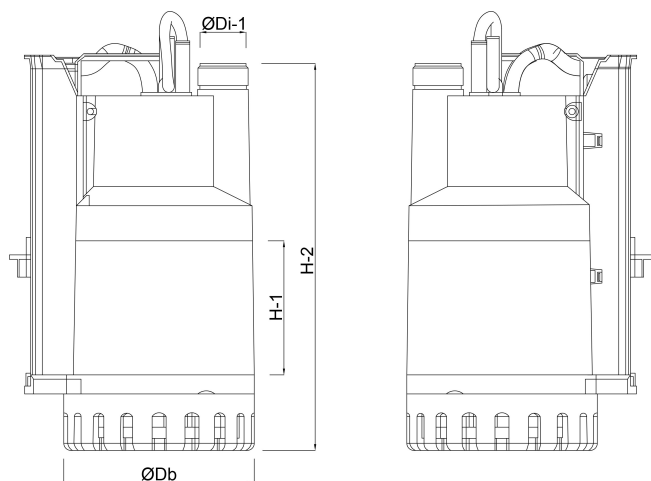

Max capaciteit

5 m³/h

AFMETINGEN

Db

148 mm

H-1

38 mm

H-2

253 mm

ØDi-1

1 1/4 "

PRODUCTINFORMATIE

De types NOVA 300 en 600 zijn ideale dompelpompen voor bijvoorbeeld het leegpompen van kelders.

Mag ook gebruikt worden voor water met korrelvormige vaste delen tot maximaal 8 mm.