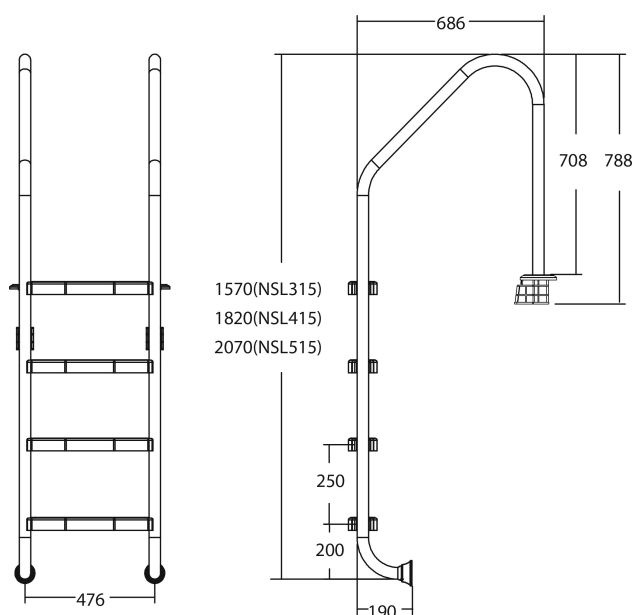

Flotide Zwembadtrap RVS 316 type breed model 5 treden (7026931)

FLOTIDE

bosta
bringing water to life

TECHNISCHE SPECIFICATIES

Type breed model

Materiaal RVS 316

Treden 5

PRODUCTINFORMATIE

Flotide Zwembadtrap (breed model) moet 496 mm achter de zwembadrand worden geplaatst. Alle ladders hebben een anti-slip oppervlak.

Gegenererd op datum: 26-05-2026

<http://www.bosta.com>