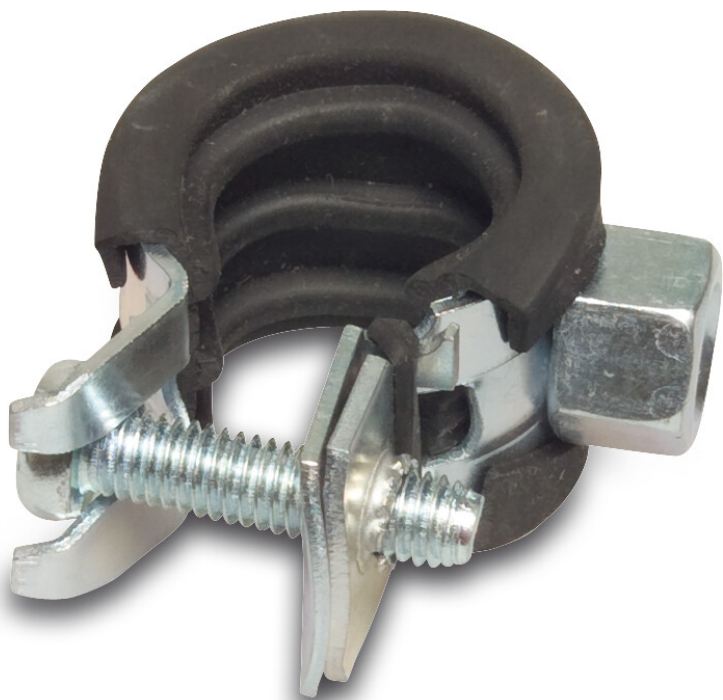

# Ophangbeugel staal gegalvaniseerd 20-23 mm (0329494)

# TECHNISCHE SPECIFICATIES

Materiaal	staal
Oppervlaktebehandeling	gegalvaniseerd
Materiaal afdichting	EPDM
Temperatuurbereik	-50°C - 110°C
Maat	20-23 mm

**Gegeneerd op datum: 07-03-2026**

<http://www.bosta.com>