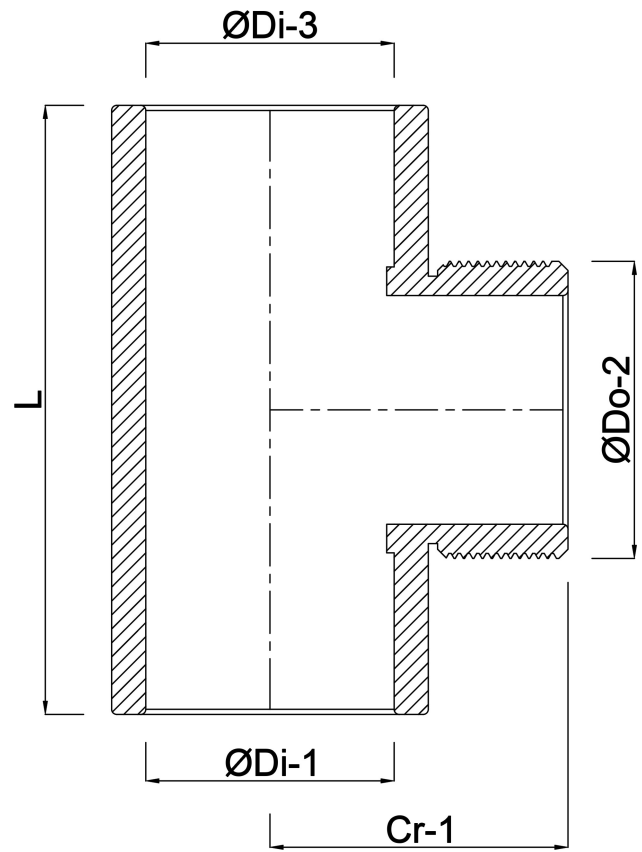

**VDL T-stuk 90° PVC-U 32 mm x  
3/4" x 32 mm lijmof x  
buitendraad x lijmof 16bar  
grijs (7002543)**

**VL Van de Lande**

# TECHNISCHE SPECIFICATIES

Kleur	grijs
Materiaal	PVC-U
Verbinding	lijmmof x buitendraad x lijmmof
Maat	32 mm x 3/4" x 32 mm
Werkdruk	16 bar

# AFMETINGEN

Cr-1	39 mm
F-2	16 mm
L	78 mm
P-1	22 mm
P-3	22 mm
ØDi-1	32 mm
ØDi-3	32 mm
β	90 °

**Gegeneerd op datum: 24-05-2026**

<http://www.bosta.com>