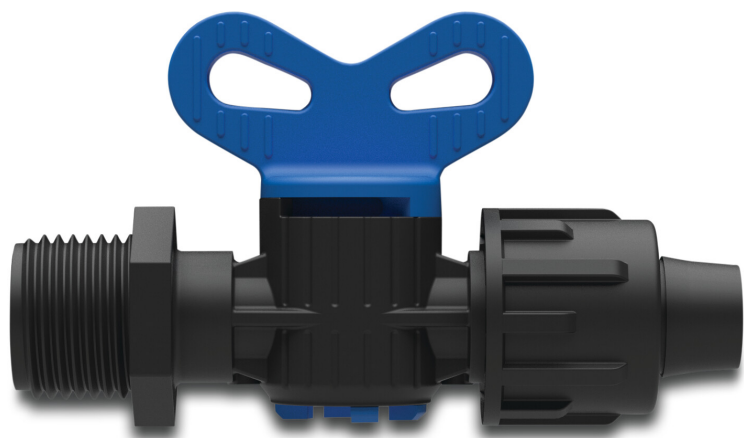

**Plugkraan PP 16 mm x 1/2"**  
**quick joint x buitendraad 4bar**  
**zwart (7038746)**

# TECHNISCHE SPECIFICATIES

Kleur	zwart
Materiaal	PP
Verbinding	quick joint x buitendraad
Werkdruk	4 bar
Maat	16 mm x 1/2"

## PRODUCTINFORMATIE

Alleen geschikt voor druppelbevloeingslangen

**Gegenereerd op datum: 11-03-2026**

<http://www.bosta.com>