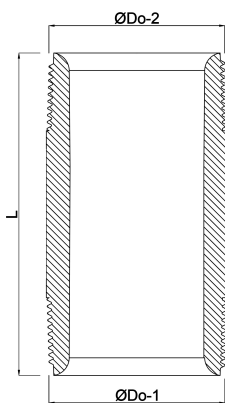

Profec Nr. 23 Pijpnippel RVS
316 1/2" buitendraad 16bar
300 mm (0080556)

TECHNISCHE SPECIFICATIES

Materiaal RVS 316

Verbinding buitendraad

DIN Norm DIN 2999

Fitting nr. Nr. 23

Werkdruk 16 bar

Maat 1/2"

Lengte 300 mm

AFMETINGEN

L 300 mm

ØDo-1 1/2 "

ØDo-2 1/2 "

Gegenerereerd op datum: 13-03-2026

<http://www.bosta.com>