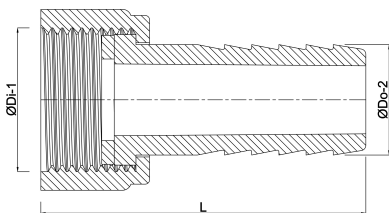

# Profec Slangtule messing 1/2" x 12 mm binnendraad x slangtule (0710514)

# TECHNISCHE SPECIFICATIES

Materiaal	messing
Verbinding	binnendraad x slangtule
Max. temp.	120 °C
Maat	1/2" x 12 mm
Max. temperatuur	120 °C
Sleutelmaat	24

# AFMETINGEN

F-1	13 mm
L	44 mm
Lb	44 mm
P-1	20 mm
ØDi-1	1/2 "
ØDo-2	12 mm

**Gegenerereerd op datum: 13-03-2026**

<http://www.bosta.com>