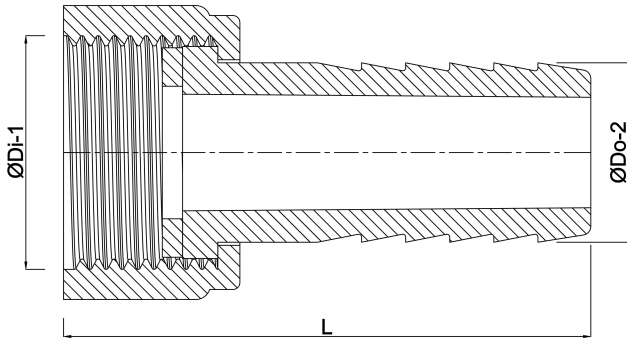

# Profec Slangtule messing 1/2" x 12 mm binnendraad x slangtule (0710514)

# TECHNISCHE SPECIFICATIES

Materiaal	messing
Verbinding	binnendraad x slangtule
Max. temp.	120 °C
Maat	1/2" x 12 mm
Max. temperatuur	120 °C
Sleutelmaat	24

# AFMETINGEN

F-1	13 mm
L	44 mm
Lb	44 mm
P-1	20 mm
ØDi-1	1/2 "
ØDo-2	12 mm

**Gegenerereerd op datum: 24-05-2026**

<http://www.bosta.com>