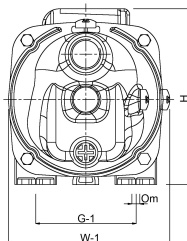

Zuig 1 "

Maat 1"

BEP Capaciteit 2.4

BEP Opvoerhoogte 30

PORlh 0.55

PORhh 50

PORlq 0.3

PORhq 3.6

AFMETINGEN

Cb-1 147 mm

Cl-1 90 mm

G-1 135 mm

H 200 mm

H 200 mm

L 390 mm

L 375 mm

Mr 220 mm

O 10 mm

W 180 mm

W-1 180 mm

ØDi-1 1 "

ØDi-2

1 "

PRODUCTINFORMATIE

Geleverd met 1,5m kabel en DIN-connector

Gegenereerd op datum: 10-03-2026

<http://www.bosta.com>