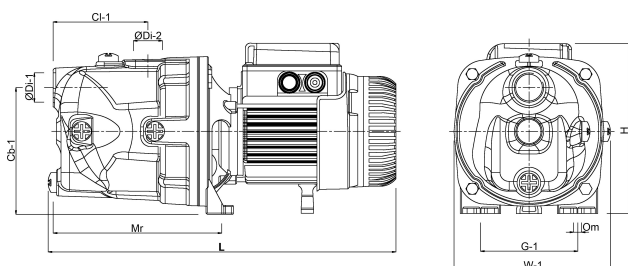

Zuig 1 "

Maat 1"

BEP Capaciteit 2.4

BEP Opvoerhoogte 30

PORlh 0.55

PORhh 50

PORlq 0.3

PORhq 3.6

AFMETINGEN

Cb-1 147 mm

Cl-1 90 mm

G-1 135 mm

H 200 mm

H 200 mm

L 390 mm

L 375 mm

Mr 220 mm

O 10 mm

W 180 mm

W-1 180 mm

ØDi-1 1 "

ØDi-2

1"

PRODUCTINFORMATIE