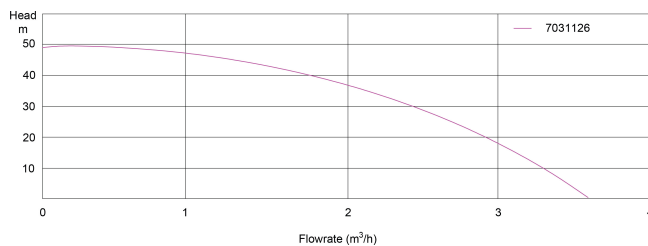

AFMETINGEN

Cb-1 147 mm

Cl-1 90 mm

G-1 135 mm

H 200 mm

H 200 mm

L 390 mm

L 375 mm

Mr 220 mm

O 10 mm

W 180 mm

W-1 180 mm

ØDi-1 1 "

ØDi-2

1 "

PRODUCTINFORMATIE