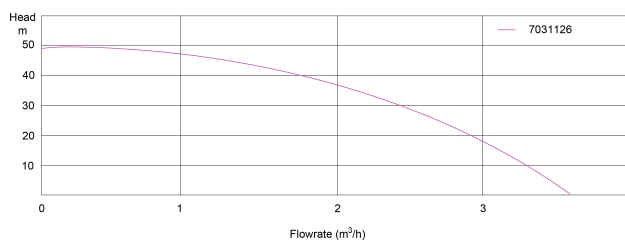

AFMETINGEN

Cb-1 147 mm

Cl-1 90 mm

G-1 135 mm

H 200 mm

H 200 mm

L 390 mm

L 375 mm

Mr 220 mm

O 10 mm

W 180 mm

W-1 180 mm

ØDi-1 1 "

ØDi-2

1"

PRODUCTINFORMATIE