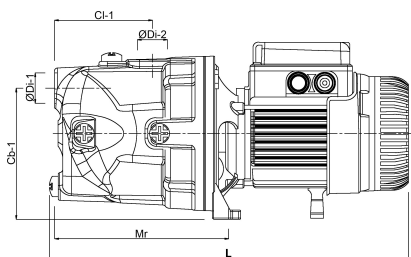

Zuig 1 "

Maat 1"

BEP Capaciteit 2.4

BEP Opvoerhoogte 30

PORlh 0.55

PORhh 50

PORlq 0.3

PORhq 3.6

AFMETINGEN

Cb-1 147 mm

Cl-1 90 mm

G-1 135 mm

H 200 mm

H 200 mm

L 390 mm

L 375 mm

Mr 220 mm

O 10 mm

W 180 mm

W-1 180 mm

ØDi-1 1 "

ØDi-2

1 "

PRODUCTINFORMATIE