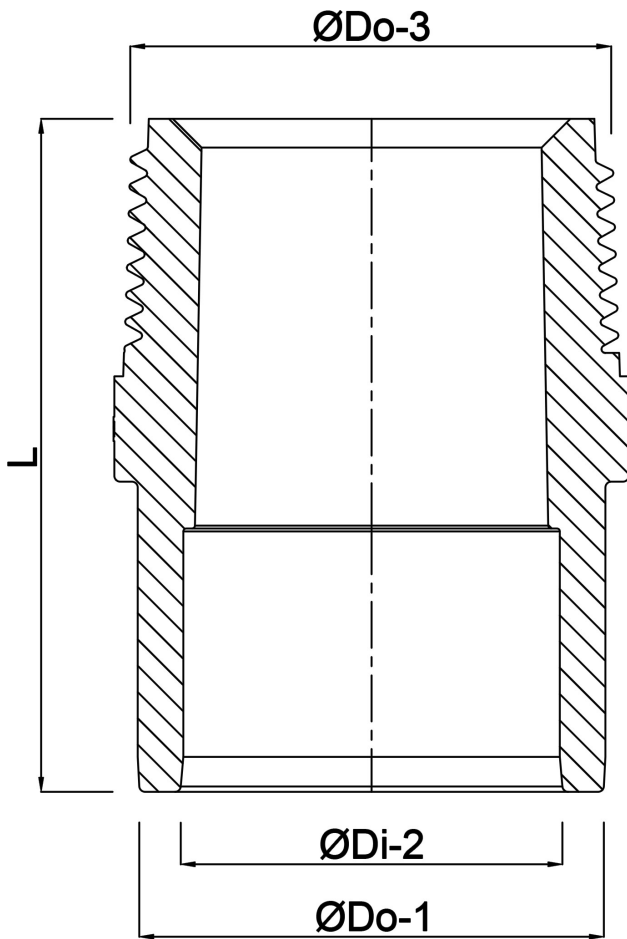

**VDL Puntstuk PVC-U 32/40 mm
x 1 1/4" lijmof/spie x
buitendraad 10bar grijs type
rechte draad (7002747)**

VL Van de Lande

TECHNISCHE SPECIFICATIES

Kleur	grijs
Materiaal	PVC-U
Werkdruk	10 bar
Type	rechte draad
Maat	32/40 mm x 1 1/4"
Verbinding	lijmmof/spie x buitendraad
Lengte	44 mm

AFMETINGEN

F-2	18 mm
L	44 mm
P-1	23 mm
T	4 mm
ØDi-2	32 mm
ØDo-1	40 mm
ØDo-3	1 1/4 "

Gegenerereerd op datum: 24-05-2026

<http://www.bosta.com>