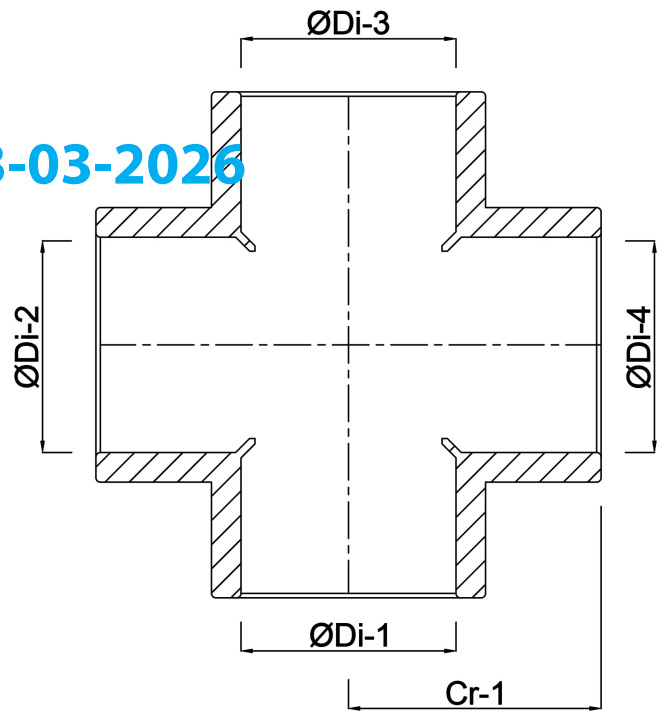

Profec Kruisstuk PVC-U 32 mm lijmmof 16bar grijs (0110377)

TECHNISCHE SPECIFICATIES

Kleur grijs

Materiaal PVC-U

Verbinding lijmmof

Maat 32 mm

Werkdruk 16 bar

AFMETINGEN

Cr-1 39.5 mm

ØDi-1 32 mm

ØDi-2 32 mm

ØDi-3 32 mm

ØDi-4 32 mm

ØDo-1 38 mm

ØDo-2 38 mm

ØDo-3 38 mm

ØDo-4 38 mm

Gegenerereerd op datum: 13-03-2026

<http://www.bosta.com>

bosta
bringing water to life