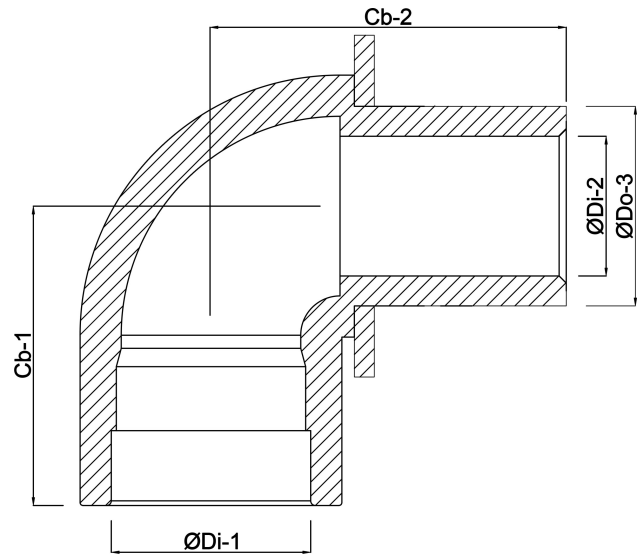

**Profec Knie 90° verlopend PVC-
U 32/40 mm x 50 mm
lijmmof/spie x lijmmof 10bar
grijs (0110136)**

TECHNISCHE SPECIFICATIES

Kleur	grijs
Materiaal	PVC-U
Verbinding	lijmmof/spie x lijmmof
Werkdruk	10 bar
Maat	32/40 mm x 50 mm

AFMETINGEN

Cb-1	70 mm
Cb-2	80 mm
ØDi-1	50 mm
ØDi-2	32 mm
ØDo-3	40 mm
β	90 °

Gegenerereerd op datum: 22-05-2026

<http://www.bosta.com>