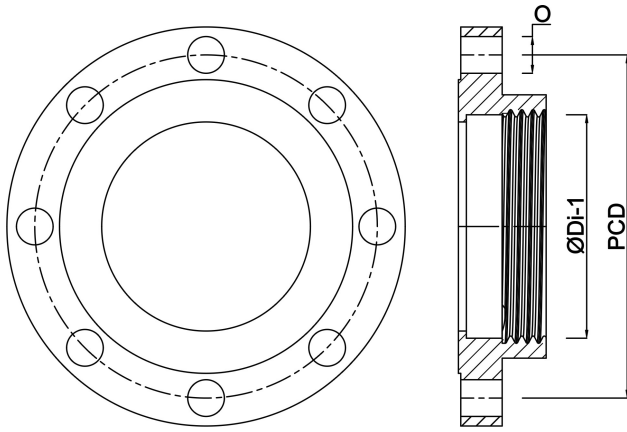

Profec Flens PVC-U DN15 x 1/2"
DIN flens x binnendraad 16bar
DN15 grijs PN10/16 (0111160)

TECHNISCHE SPECIFICATIES

Kleur	grijs
Materiaal	PVC-U
Verbinding	DIN flens x binnendraad
Flens	PN10/16
Werkdruk	16 bar
Maat	DN15 x 1/2"
DN	15
Buiten ø	95 mm
Gewicht	0.077 kg
Dikte	11 mm
Boorgat	14 mm
Gaten	4

AFMETINGEN

O	14 mm
PCD	65 mm
ØDi-1	1/2 "

Gegenerereerd op datum: 23-05-2026

<http://www.bosta.com>