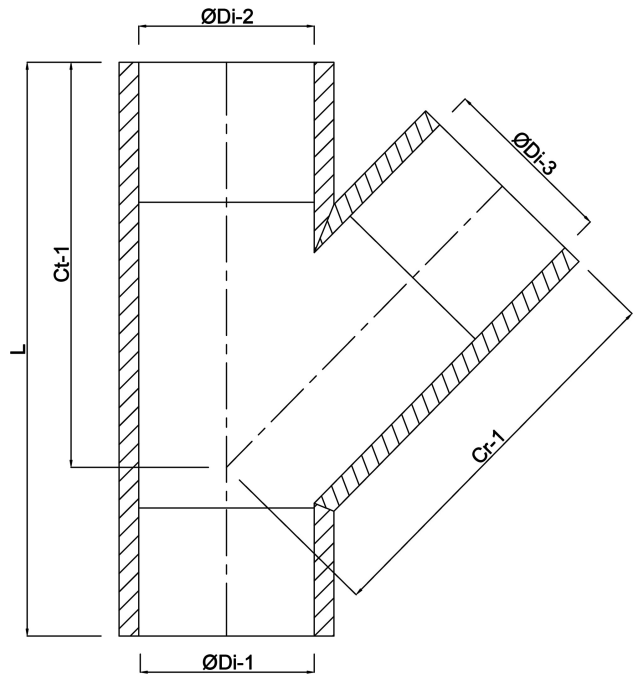

# TECHNISCHE SPECIFICATIES

Kleur grijs

Materiaal PVC-U

Maat 40 mm

Verbinding lijmmof

Werkdruk 16 bar

# AFMETINGEN

Cr-1 83 mm

Ct-1 83 mm

L 120 mm

P-1 27 mm

P-2 27 mm

P-3 27 mm

ØDi-1 40 mm

ØDi-2 40 mm

ØDi-3 40 mm

β 45 °

**Gegenerereerd op datum: 24-05-2026**

<http://www.bosta.com>