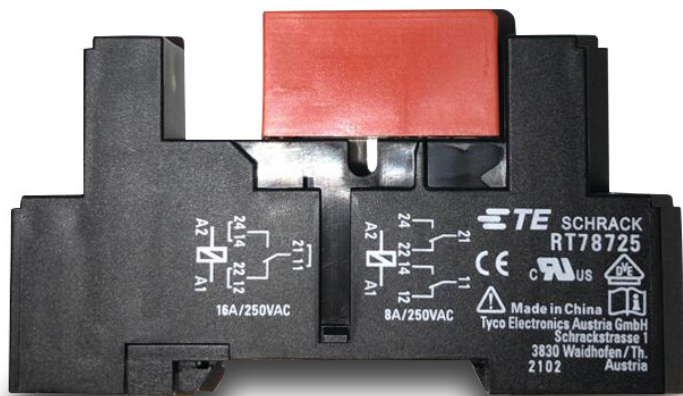

Spherag Latch relay 16A 12VDC type Atlas (7044108)

SPHERAG

TECHNISCHE SPECIFICATIES

Type	Atlas
------	-------

Spanning	12VDC
----------	-------

Temperatuurbereik	-20° - 70°
-------------------	------------

Ampère	16 A
--------	------

Gegenereerd op datum: 27-03-2026

<http://www.bosta.com>