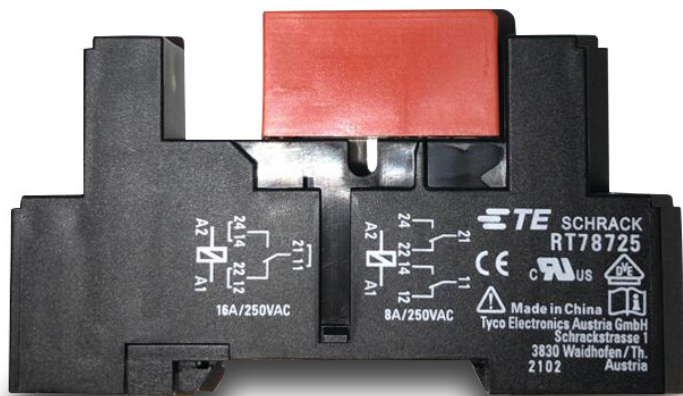

Spherag Latch relay 16A 12VDC type Atlas (7044108)

SPHERAG

TECHNISCHE SPECIFICATIES

Type	Atlas
------	-------

Spanning	12VDC
----------	-------

Temperatuurbereik	-20° - 70°
-------------------	------------

Ampère	16 A
--------	------

Gegenereerd op datum: 27-05-2026

<http://www.bosta.com>