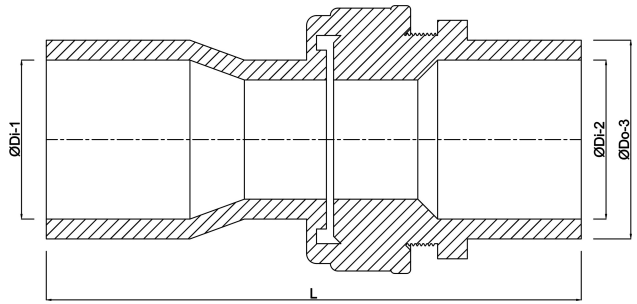

**VDL Koppeling PVC-U 50 mm x
50/63 mm lijmmof x
lijmmof/spie 16bar grijs
(0110024)**

V-L Van de Lande

TECHNISCHE SPECIFICATIES

Kleur	grijs
Materiaal	PVC-U
Materiaal afdichting	EPDM
Verbinding	lijmmof x lijmmof/spie
Maat	50 mm x 50/63 mm
Werkdruk	16 bar

AFMETINGEN

Gietvorm	handgevormd
L	163 mm
P-1	41 mm
P-2	33 mm
ØDi-1	50 mm
ØDi-2	63 mm
ØDo-1	2"
ØDo-3	50 mm

Gegenerereerd op datum: 22-05-2026

<http://www.bosta.com>