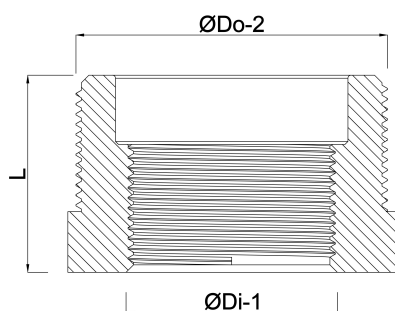

**Profec Nr. 241 Verloopring RVS
316 3" x 1 1/2" buitendraad x
binnendraad 16bar (0080368)**

TECHNISCHE SPECIFICATIES

Materiaal	RVS 316
Verbinding	buitendraad x binnendraad
Fitting nr.	Nr. 241
Werkdruk	16 bar
Max. temp.	100 °C
Maat	3" x 1 1/2"

AFMETINGEN

F-1	30 mm
K-1	37.5 mm
L	37.5 mm
ØDi-1	1 1/2 "
ØDo-1	3 "

Gegenerereerd op datum: 13-03-2026

<http://www.bosta.com>