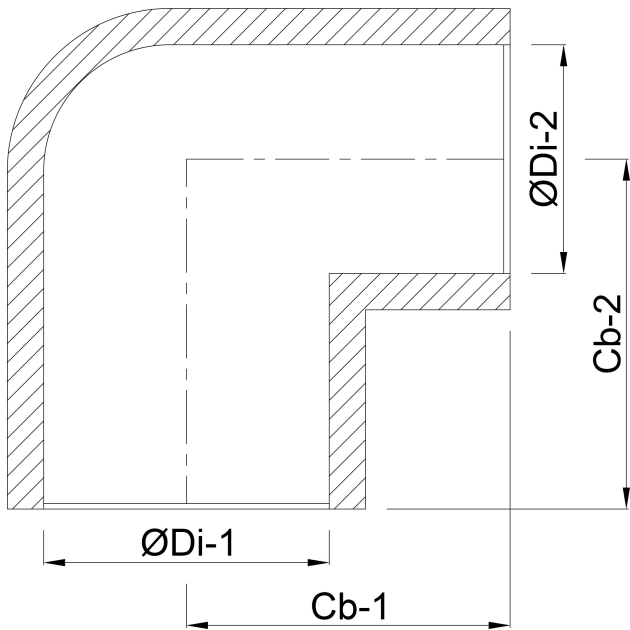

Knie 90° met bovenuitlaat PVC- U 63 mm lijmmof 16bar 1/2" grijs (0111801)

TECHNISCHE SPECIFICATIES

Kleur grijs

Materiaal PVC-U

Verbinding lijmmof

Werkdruk 16 bar

Maat 63 mm

Aftakking 1/2 "

AFMETINGEN

Cb-1 68.1 mm

Cb-2 68.1 mm

ØDi-1 63 mm

ØDi-2 63 mm

β 90 °

Gegeneerd op datum: 23-05-2026

<http://www.bosta.com>