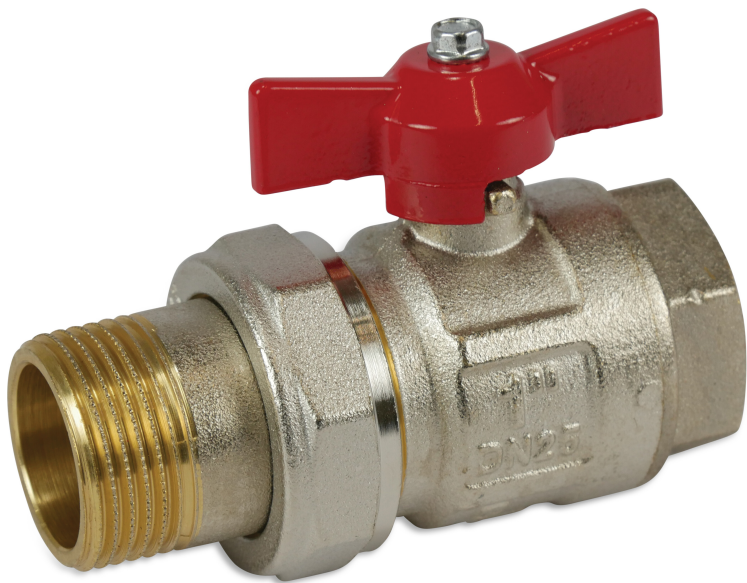

**Kogelkraan messing  
vernikkeld 1/2" binnendraad x  
wartel buitendraad 50bar type  
098 S1 (7006053)**

# TECHNISCHE SPECIFICATIES

Type 098

Materiaal messing

Oppervlaktebehandeling vernikkeld

Bediening

Constructie huis

Materiaal afdichting PTFE

Verbinding binnendraad x wartel buitendraad

Doorlaat full

Werkdruk 50 bar

Maat 1/2"

Label S1

**Gegenereerd op datum: 25-05-2026**

<http://www.bosta.com>