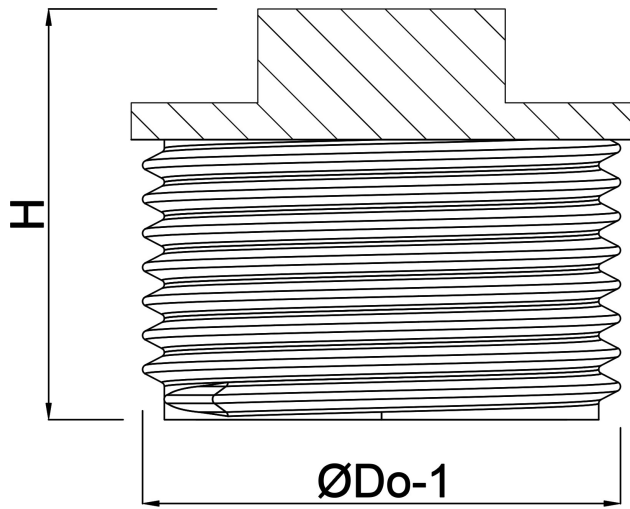

**Profec Nr. 290 Plug messing 2  
1/2" buitendraad 20bar  
(0708901)**

# TECHNISCHE SPECIFICATIES

Materiaal                      messing

Verbinding                    buitendraad

Fitting nr.                     Nr. 290

Temperatuurbereik        -10°C - 115°C

Maat                            2 1/2"

# AFMETINGEN

F-1                              34 mm

H                                45 mm

ØDo-1                        2 1/2 "

**Gegenereerd op datum: 24-05-2026**

<http://www.bosta.com>