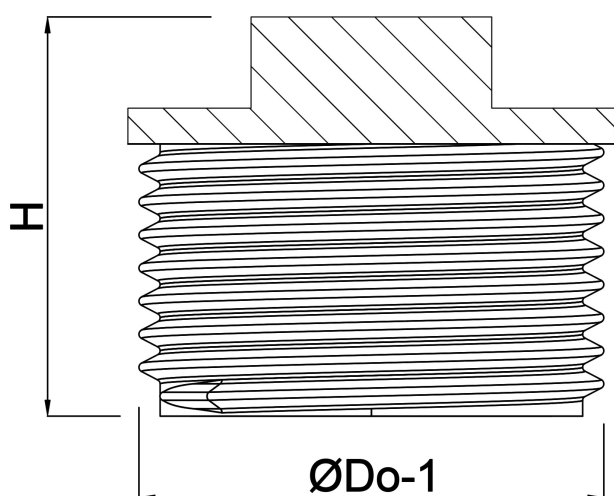

**Profec Nr. 290 Plug messing 2
1/2" buitendraad 20bar
(0708901)**

TECHNISCHE SPECIFICATIES

Materiaal messing

Verbinding buitendraad

Fitting nr. Nr. 290

Temperatuurbereik -10°C - 115°C

Maat 2 1/2"

Werkdruk 20 bar

AFMETINGEN

F-1 34 mm

H 45 mm

ØDo-1 2 1/2 "

Gegenerereerd op datum: 13-03-2026

<http://www.bosta.com>