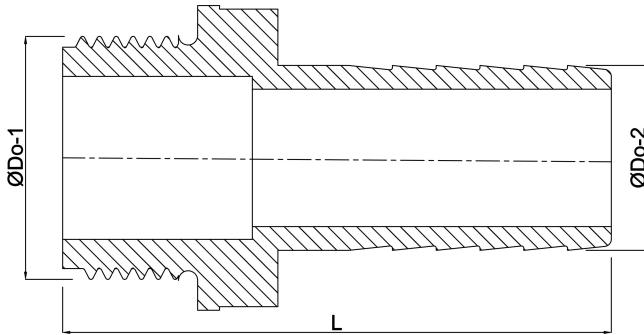

**Profec Slangtule messing 1/8"
x 9 mm buitendraad x
slangtule 40bar type conisch
dichtend (0423197)**

TECHNISCHE SPECIFICATIES

Type	conisch dichtend
Materiaal	messing
Verbinding	buitendraad x slangtule
Max. temperatuur	120 °C
Werkdruk	40 bar
Max. temp.	120 °C
Maat	1/8" x 9 mm
Sleutelmaat	17

AFMETINGEN

F-1	8 mm
L	50 mm
Lb	50 mm
Lq-2	24 mm
P-1	24 mm
ØDo-1	1/8 "
ØDo-2	9 mm

Gegenereerd op datum: 13-03-2026

<http://www.bosta.com>