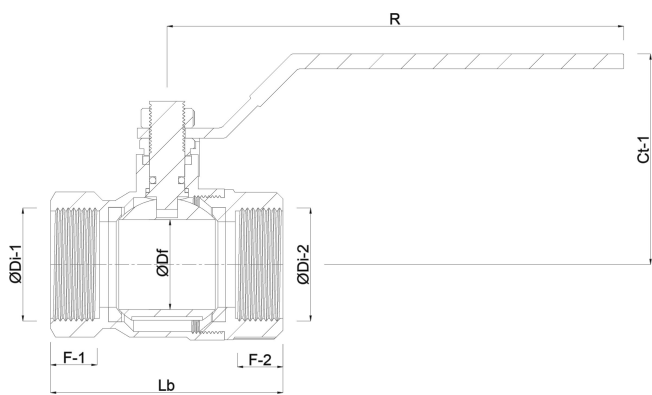

Verbinding binnendraad

Pakkingring PTFE

Doorlaat full

Temperatuurbereik -10°C - 150°C

Werkdruk 64 bar

Maat 3/4"

# AFMETINGEN

Ct-1 60 mm

F-1 13.5 mm

F-2 13.5 mm

Lb 64 mm

R 125 mm

ØDf 20 mm

ØDi-1 3/4 "

ØDi-2 3/4 "

**Gegeneerd op datum: 06-03-2026**

<http://www.bosta.com>