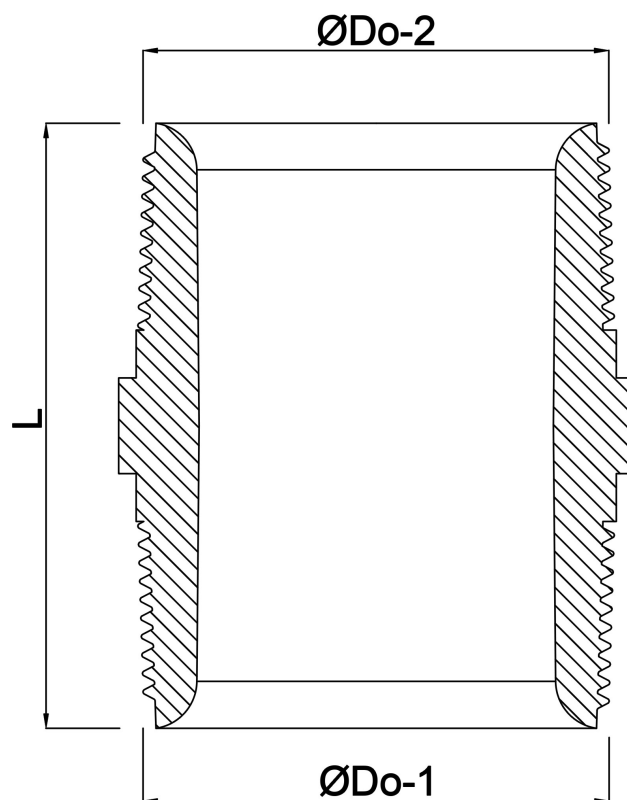

VDL Nippel PVC-U 1/4" buitendraad 10bar grijs (0101322)

VL Van de Lande

TECHNISCHE SPECIFICATIES

Kleur grijs

Materiaal PVC-U

Verbinding buitendraad

Werkdruk 10 bar

Maat 1/4"

AFMETINGEN

F-1 12 mm

L 32 mm

ØDo-1 1/4 "

ØDo-2 1/4 "

Gegenereerd op datum: 22-05-2026

<http://www.bosta.com>