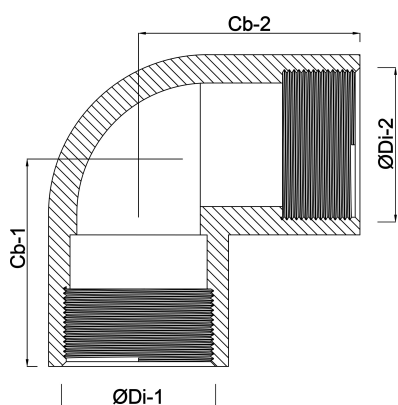

**Nr. 90 Knie 90° brons 1 1/4"**  
**binnendraad 16bar (0720205)**

# TECHNISCHE SPECIFICATIES

Materiaal brons

Verbinding binnendraad

Fitting nr. Nr. 90

Maat 1 1/4"

Werkdruk 16 bar

## AFMETINGEN

Cb-1 25 mm

Cb-2 25 mm

ØDi-1 1 1/4 "

ØDi-2 1 1/4 "

β 90 °

**Gegenerereerd op datum: 13-03-2026**

<http://www.bosta.com>