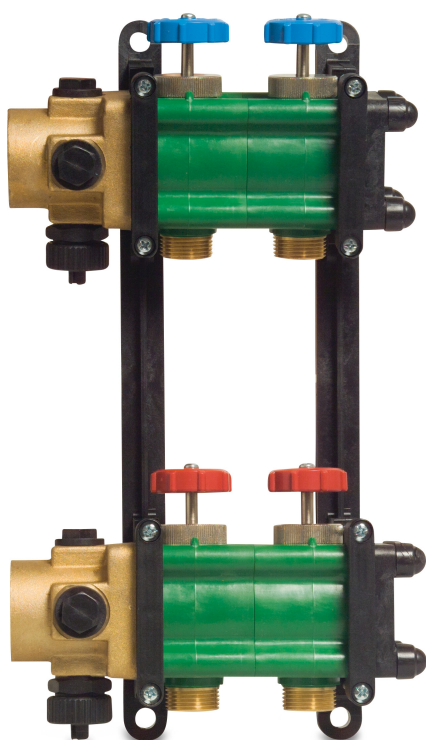

# Verdeelstuk 5/4" kunststof 3/4" buitendraad groen type Geotherm 3-groeps (7000313)

# TECHNISCHE SPECIFICATIES

Kleur groen

Type Geotherm

Materiaal kunststof

Verbinding buitendraad

Maat 3/4"

Groeps 3

## PRODUCTINFORMATIE

Incl.: 2 x messing aansluitstuk 1 1/4" binnendraad met 4 aansluitingen (1 aansluiting voor ontlufter, 1 aansluiting voor vul-/afvoer en 2 aansluitingen voor thermometer) en 2 messing eindstukken