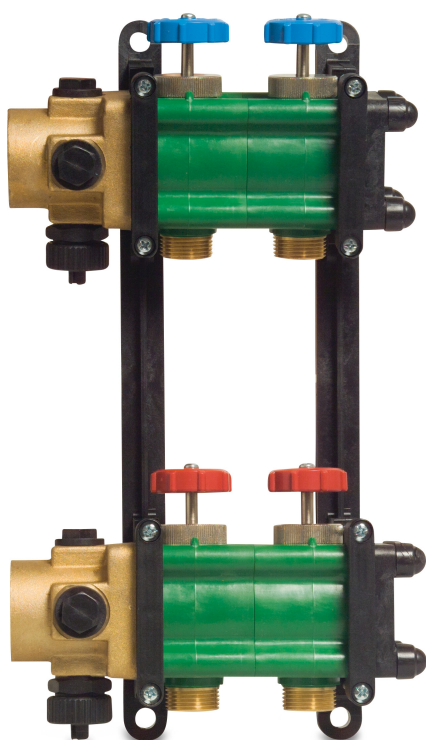

Verdeelstuk 5/4" kunststof 3/4" buitendraad groen type Geotherm 3-groeps (7000313)

TECHNISCHE SPECIFICATIES

Kleur groen

Type Geotherm

Materiaal kunststof

Verbinding buitendraad

Maat 3/4"

Groeps 3

PRODUCTINFORMATIE

Incl.: 2 x messing aansluitstuk 1 1/4" binnendraad met 4 aansluitingen (1 aansluiting voor ontluchter, 1 aansluiting voor vul-/afvoer en 2 aansluitingen voor thermometer) en 2 messing eindstukken