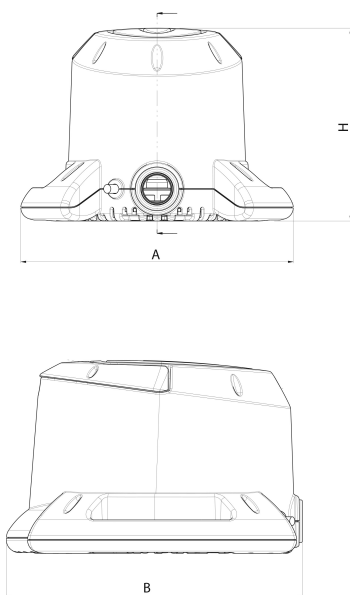

**DAB Dompelpomp
technopolymer 1"
binnendraad 4,8A 230VAC
zwart type Eurocover (7033860)**

DAB[®]
MAKING WATER EASY

TECHNISCHE SPECIFICATIES

Kleur	zwart
Type	Eurocover
Materiaal	technopolymer
Vermogen	0,3 PK
Pomphuis	technopolymer
Materiaal waaier 1	technopolymer
Verbinding	binnendraad
Vlotter	meegeleverd
Spanning	230VAC
Max. temperatuur	35 °C
Min. mediumtemperatuur (continu)	0 °C
Vermogen	0.22 kW
MWK	6,5
Ampère	4,8 A
Max capaciteit	6 m ³ /h
Pers	1 "

Maat 1"

BEP Capaciteit 4.25

BEP Opvoerhoogte 19

PORlh 22.8

PORhh 13.3

PORlq 2.975

PORhq 5.1

AFMETINGEN

A 280.2 mm

B 304.4 mm

H 198.1 mm

PRODUCTINFORMATIE

Volautomatische pomp met brede steunvoet voor meer stabiliteit. Dit geeft tevens de mogelijkheid om de pomp in posities te gebruiken waarbij deze niet loodrecht op de grond staat. Geschikt voor gebruik op dekzeilen en (zwembad)afdekkingen om bijv. regenwater weg te pompen, waardoor wordt voorkomen dat de afdekking breekt door het gewicht van het opgevangen water. In geval van nood kan de Eurocover dienen als pomp voor het legen van kelders enz.. Pomp is gemaakt van stevig kunststof. Motor, as en schroeven vervaardigd uit roestvrij staal. Drievoudige as-afdichting met tussenringen in een oliekamer. Ingebouwde vlotter voor automatische werking. De vlotter is geïnstalleerd in een aparte behuizing die gemakkelijk toegankelijk is voor onderhoud/reiniging.