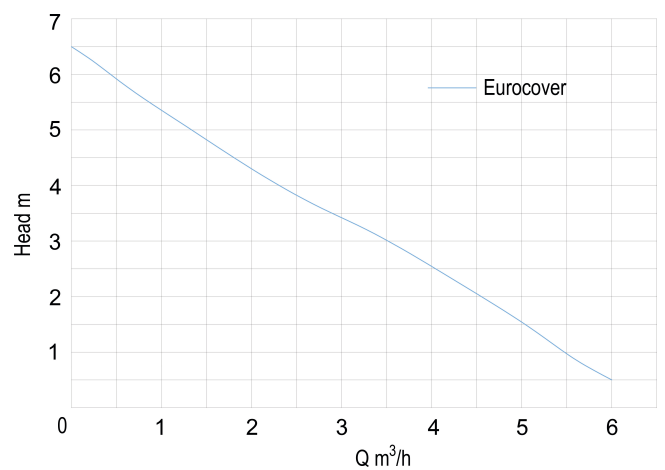

**DAB Dompelpomp
technopolymer 1"
binnendraad 4,8A 230VAC
zwart type Eurocover (7033860)**

DAB[®]
MAKING WATER EASY

TECHNISCHE SPECIFICATIES

Kleur	zwart
Type	Eurocover
Materiaal	technopolymer
Vermogen	0,3 PK
Pomphuis	technopolymer
Materiaal waaier 1	technopolymer
Verbinding	binnendraad
Vlotter	meegeleverd
Spanning	230VAC
Max. temperatuur	35 °C
Min. mediumtemperatuur (continu)	0 °C
Vermogen	0.22 kW
MWK	6,5
Ampère	4,8 A
Max capaciteit	6 m ³ /h
Pers	1 "

Maat 1"

BEP Capaciteit 4.25

BEP Opvoerhoogte 19

PORlh 22.8

PORhh 13.3

PORlq 2.975

PORhq 5.1

AFMETINGEN

A 280.2 mm

B 304.4 mm

H 198.1 mm

PRODUCTINFORMATIE

Volautomatische pomp met brede steunvoet voor meer stabiliteit. Dit geeft tevens de mogelijkheid om de pomp in posities te gebruiken waarbij deze niet loodrecht op de grond staat. Geschikt voor gebruik op dekzeilen en (zwembad)afdekkingen om bijv. regenwater weg te pompen, waardoor wordt voorkomen dat de afdekking breekt door het gewicht van het opgevangen water. In geval van nood kan de Eurocover dienen als pomp voor het legen van kelders enz.. Pomp is gemaakt van stevig kunststof. Motor, as en schroeven vervaardigd uit roestvrij staal. Drievoudige as-afdichting met tussenringen in een oliekamer. Ingebouwde vlotter voor automatische werking. De vlotter is geïnstalleerd in een aparte behuizing die gemakkelijk toegankelijk is voor onderhoud/reiniging.