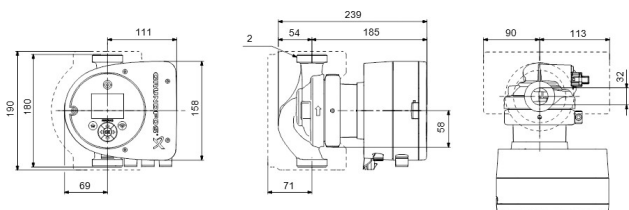

Grundfos Circulatiepomp met variabele snelheid RVS 2" buitendraad 10bar 0.91A 230VAC zwart/rood WRAS type MAGNA3 32-60N (180) (7039837)

GRUNDFOS 

TECHNISCHE SPECIFICATIES

Kleur	zwart/rood
Materiaal	RVS
Keurmerk	WRAS
Pomphuis	RVS
Materiaal waaier 1	glasvezel versterkt PES
Verbinding	buitendraad
Spanning	230VAC
Max. temperatuur	110 °C
Min. mediumtemperatuur (continu)	-10 °C
Waaiers	1
Herz	50 Hz
Max. omgevingstemperatuur	40 °C
Werkdruk	10 bar
Min. omgevingstemperatuur	0 °C
Type	MAGNA3 32-60N (180)
MWK	6 m

Maat

2"

Ampère

0.91 A

Gegenerereerd op datum: 27-05-2026

<http://www.bosta.com>