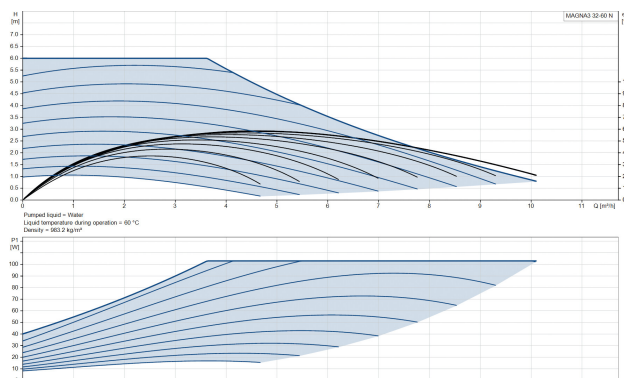

Grundfos Circulatiepomp met variabele snelheid RVS 2" buitendraad 10bar 0.91A 230VAC zwart/rood WRAS type MAGNA3 32-60N (180) (7039837)

GRUNDFOS 

TECHNISCHE SPECIFICATIES

Kleur	zwart/rood
Materiaal	RVS
Keurmerk	WRAS
Pomphuis	RVS
Materiaal waaier 1	glasvezel versterkt PES
Verbinding	buitendraad
Spanning	230VAC
Max. temperatuur	110 °C
Min. mediumtemperatuur (continu)	-10 °C
Waaiers	1
Herz	50 Hz
Max. omgevingstemperatuur	40 °C
Werkdruk	10 bar
Min. omgevingstemperatuur	0 °C
Type	MAGNA3 32-60N (180)
MWK	6 m

Maat

2"

Ampère

0.91 A

Gegenerereerd op datum: 27-05-2026

<http://www.bosta.com>