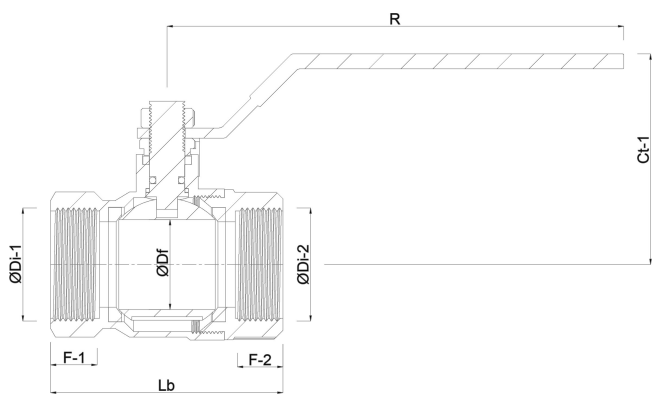

Ct-1 43 mm

F-1 14.6 mm

F-2 14.6 mm

Lb 58,5 mm

R 93 mm

ØDf 12.5 mm

ØDi-1 3/4 "

ØDi-2 3/4 "

Gegeneerd op datum: 06-03-2026

<http://www.bosta.com>